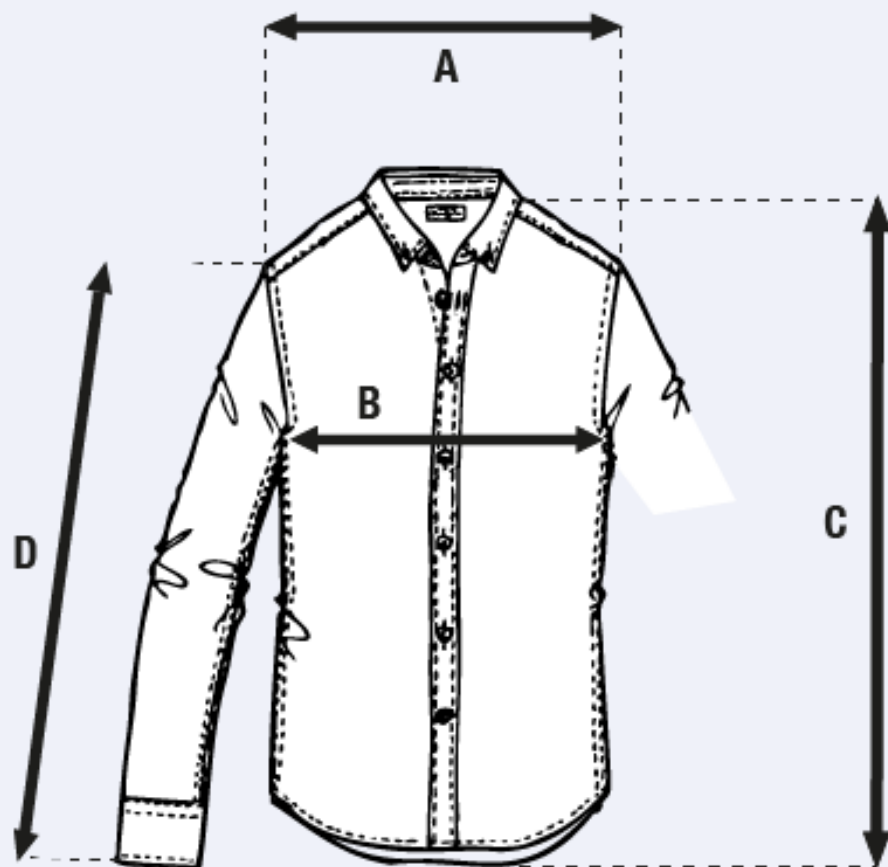

# Avirex<sup>®</sup> Shirt

TG.	A	B	C	D
S	45 cm.	53 cm.	74 cm.	63 cm.
M	46 cm.	55 cm.	75 cm.	64 cm.
L	47 cm.	57 cm.	76 cm.	65 cm.
XL	49 cm.	60 cm.	78 cm.	67 cm.
2XL	51 cm.	63 cm.	80 cm.	69 cm.
3XL	53 cm.	66 cm.	82 cm.	71 cm.