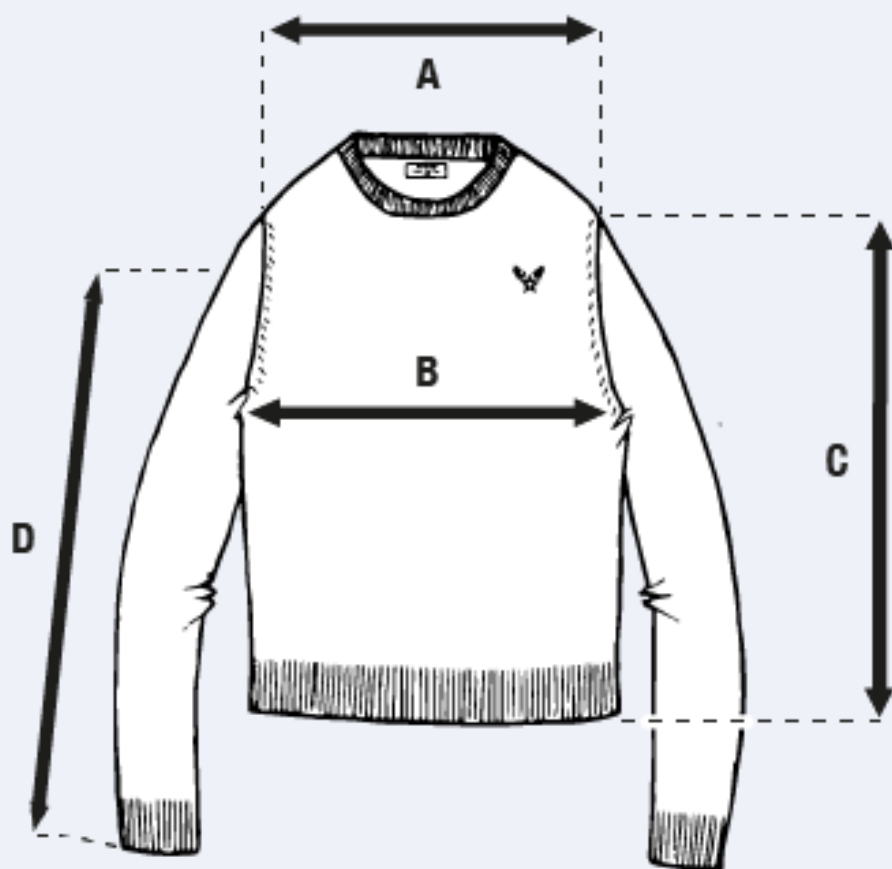

Avirex® Polo LS (Merinos)

TG.	A	B	C	D
S	40 cm.	49 cm.	65 cm.	64 cm.
M	42 cm.	51 cm.	67 cm.	65 cm.
L	44 cm.	53 cm.	69 cm.	66 cm.
XL	46 cm.	55 cm.	71 cm.	67 cm.
2XL	48 cm.	57 cm.	73 cm.	68 cm.
3XL	50 cm.	60 cm.	74 cm.	69 cm.