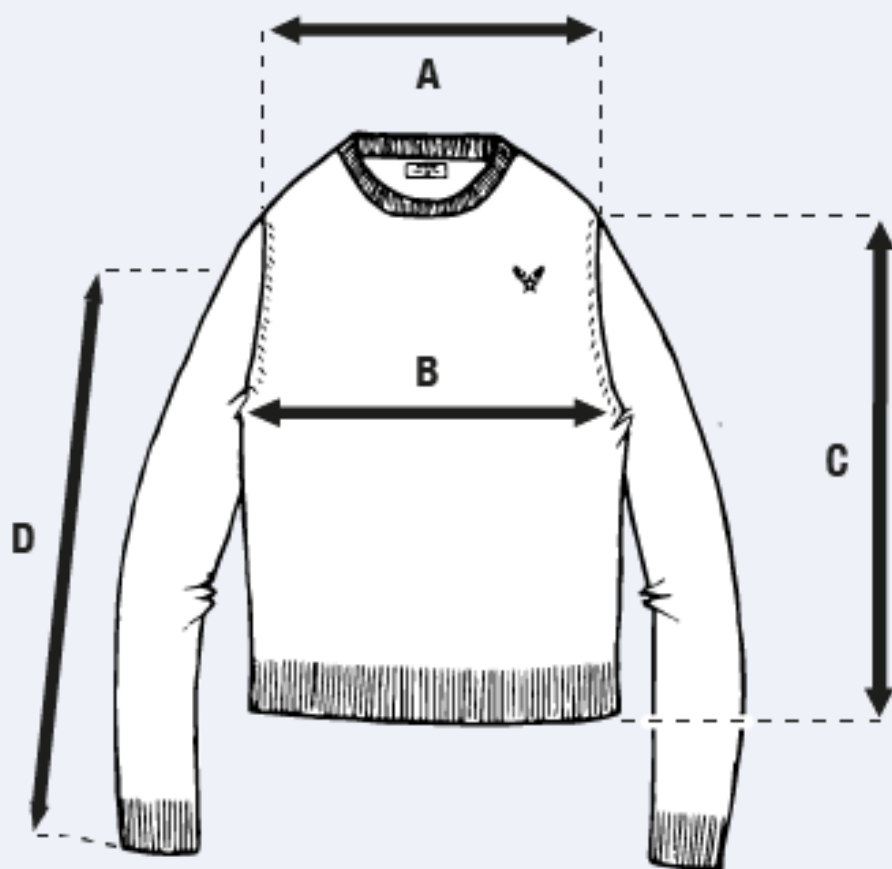

Avirex® Crewneck (Merinos)

TG.	A	B	C	D
S	40 cm.	49 cm.	65 cm.	64 cm.
M	42 cm.	51 cm.	67 cm.	65 cm.
L	44 cm.	53 cm.	69 cm.	66 cm.
XL	46 cm.	55 cm.	71 cm.	67 cm.
2XL	48 cm.	57 cm.	73 cm.	68 cm.
3XL	50 cm.	60 cm.	74 cm.	69 cm.