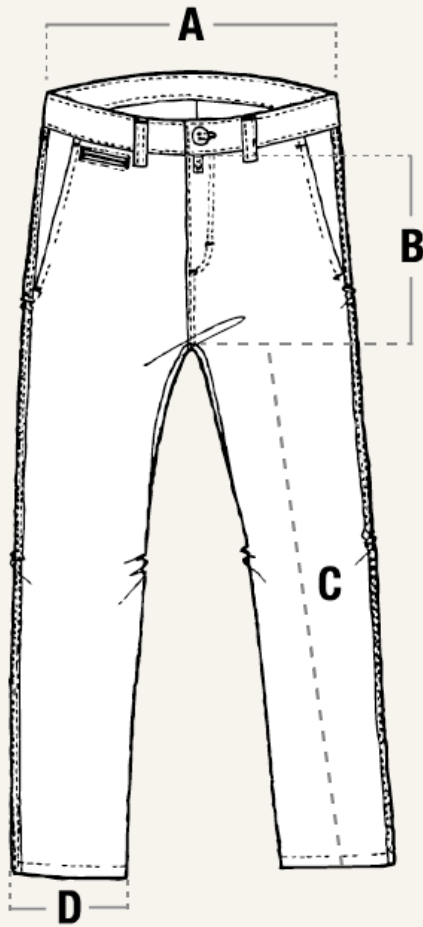

## Avirex® Chinos

SZ.	A	B	C	D
29	39.6 cm	23.5	85	18.8
30	40.9	24	85	19.2
31	42.2	24	85	19.6
32	43.5	24.5	85	20
33	44.8	25	85	20.4
34	46.1	25.5	87	20.8
36	48.7	26	87	21.2
38	51.3	26.5	87	21.6
40	53.9	27	87	22
42	56.5	27.5	87	22.4
44	59.1	28	87	22.8