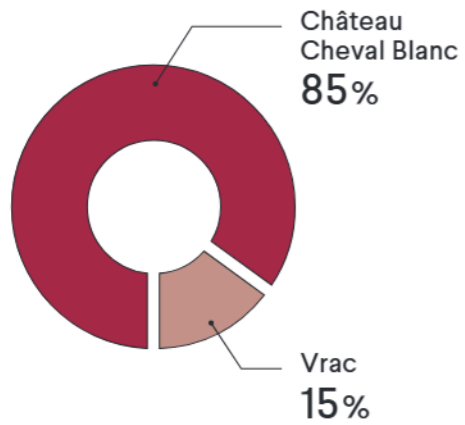

LES DONNÉES DU MILLÉSIME 2025

TEMPÉRATURES ET PLUVIOMÉTRIE

RÉPARTITION DE LA RÉCOLTE

RÉPARTITION DES VINS

ASSEMBLAGE

CHIFFRES-CLÉS

41,6°C

Le pic de température jamais enregistré sur le domaine

46

Parcelles différentes dans l'assemblage Château Cheval Blanc 2025

15hL/ha

Un rendement historiquement bas du fait des conditions climatiques