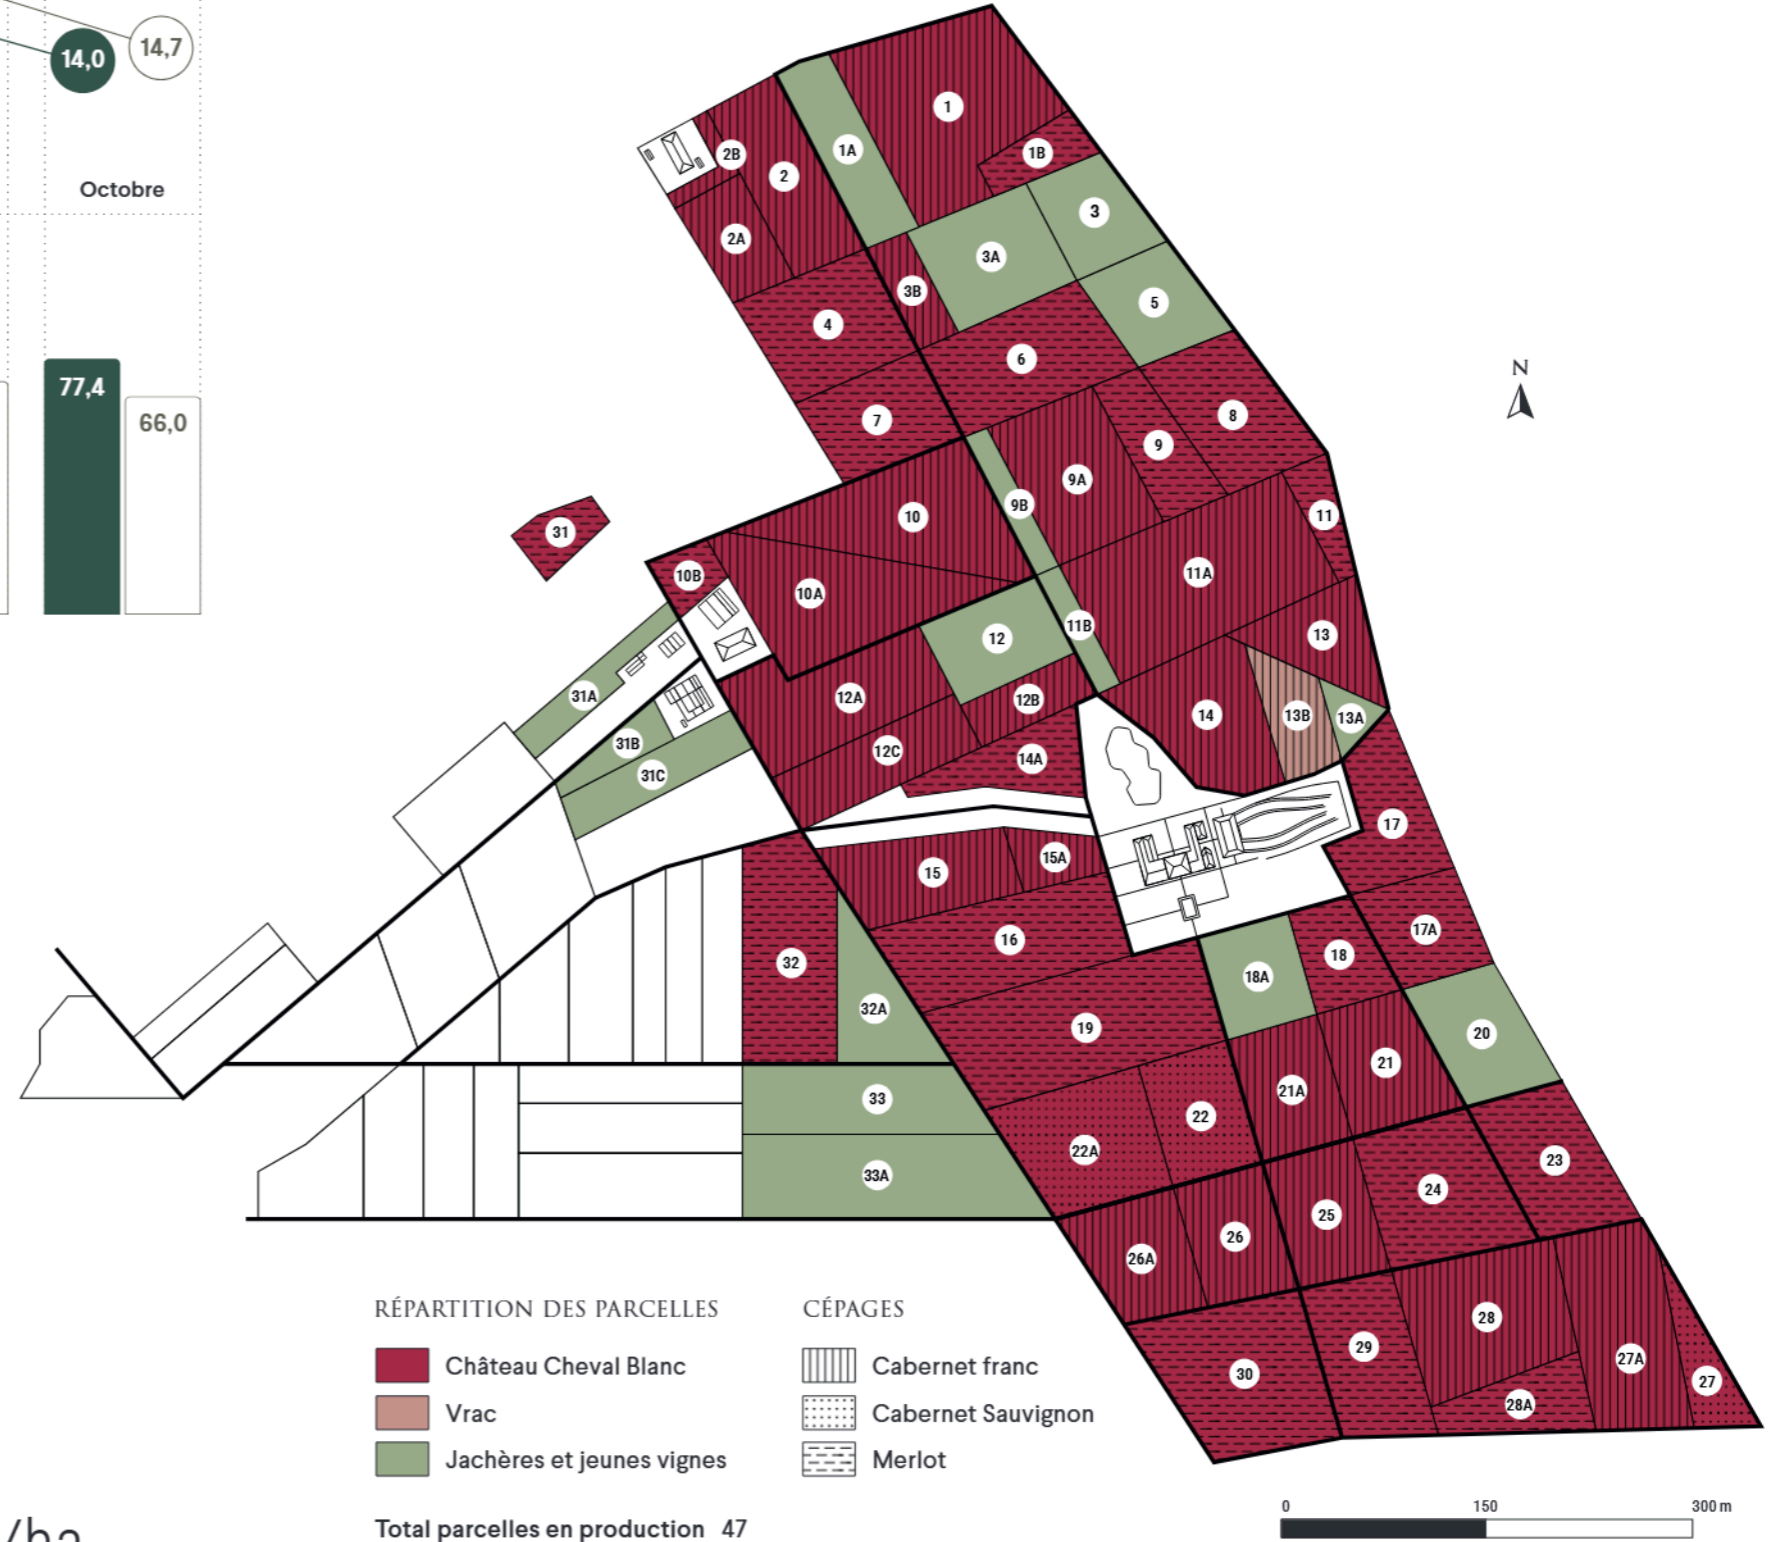

LES DONNÉES DU MILLÉSIME 2025

TEMPÉRATURES ET PLUVIOMÉTRIE

RÉPARTITION DE LA RÉCOLTE

RÉPARTITION DES VINS

ASSEMBLAGE

CHIFFRES-CLÉS

41,6°C

Le pic de température jamais enregistré sur le domaine

46

Parcelles différentes dans l'assemblage Château Cheval Blanc 2025

15hL/ha

Un rendement historiquement bas du fait des conditions climatiques