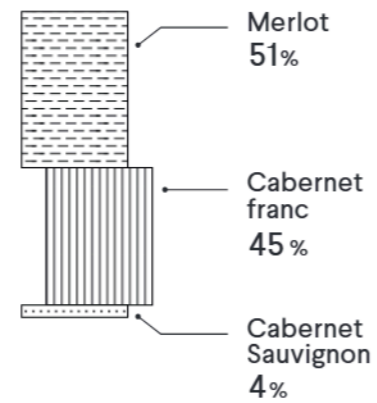

ASSEMBLAGE

CHIFFRES-CLÉS

41,6°C

Le pic de température jamais enregistré sur le domaine

46

Parcelles différentes dans l'assemblage Château Cheval Blanc 2025

15hL/ha

Un rendement historiquement bas du fait des conditions climatiques