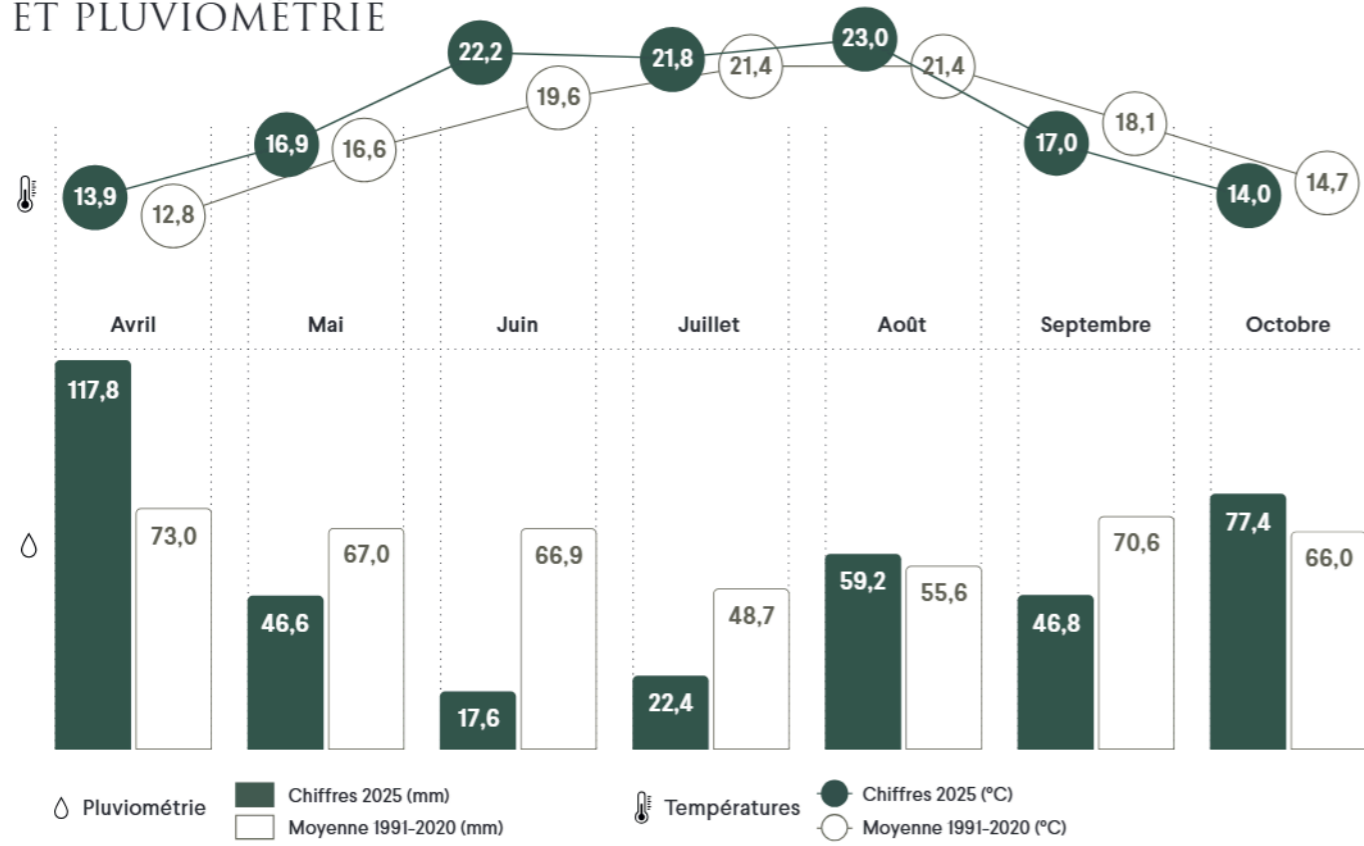

LES DONNÉES DU MILLÉSIME 2025

TEMPÉRATURES ET PLUVIOMÉTRIE

RÉPARTITION DE LA RÉCOLTE

RÉPARTITION DES VINS

ASSEMBLAGE

CHIFFRES-CLÉS

41,6°C

Le pic de température jamais enregistré sur le domaine

46

Parcelles différentes dans l'assemblage Château Cheval Blanc 2025

15hL/ha

Un rendement historiquement bas du fait des conditions climatiques